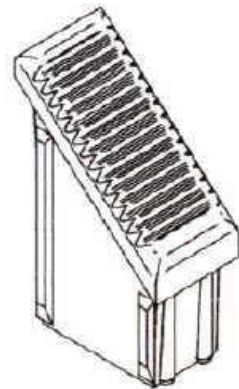

**Piede Piccolo con "Kick-Stop"  
Per Scala Ergonomica SKYLAX**

32 x 17 mm

0.008 kg

Nylon

Colore: Grigio

**Scheda di Sicurezza** <http://www.skylax.com/italian/yrsafei.htm>

Made in Italy - Progettazione, ingegnerizzazione, fabbricazione  
e imballaggio eseguiti esclusivamente sul territorio Italiano