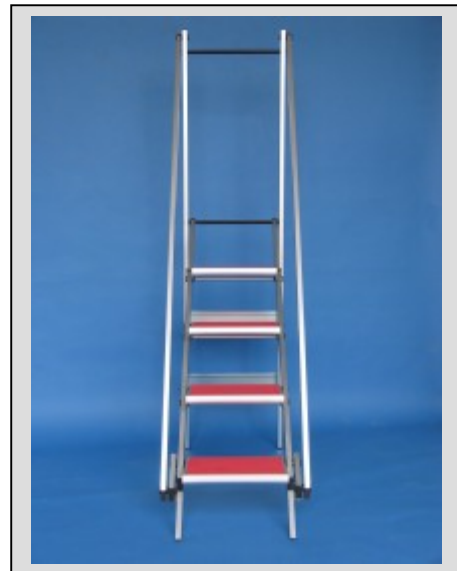

## KingStep.4.Rail – für Arbeiten bis 3 Meter

---

- Klapptreppe
- mit Brüstung
- mit doppeltem Handlauf
- klappt beim drehen der obersten Stufe vollständig zusammen
- Gewicht 14 kg
- Zusammengeklappt: 2450 x 530 x 70 mm
- Maximale Tritthöhe: 920 mm
- Maximale Höhe des Handlaufs: 2120 mm
- Spreizfläche am Boden: 1230 x 530 mm

### Modelle

1. Standard aus eloxiertem Aluminium - 4 Stufen
2. Nichtleitend 1000 Volt - 4 Stufen
3. Dissipativ (ESD) aus eloxiertem Aluminium und Kohlenstoffteilen - 4 Stufen

*Nichtleitend (Rot)*

*Dissipativ (ESD)*