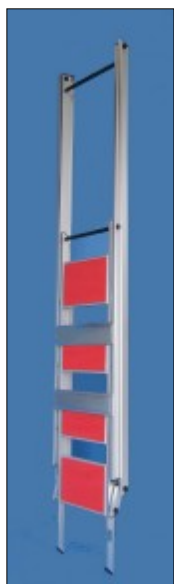

Dissipativo (ESD)