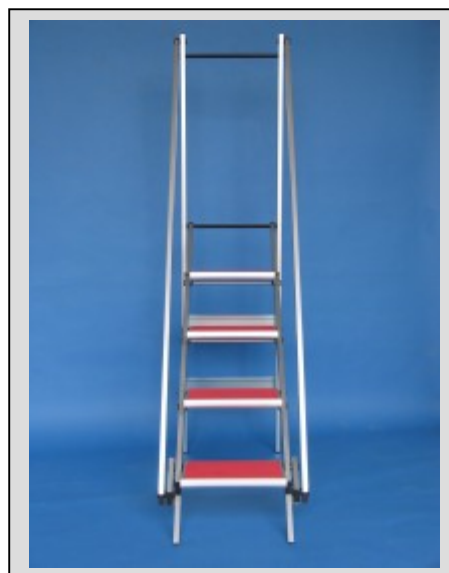

## KingStep.4.Rail - per lavori fino a 3 metri

---

- scala ergonomica a 4 gradini
- con parapetto in alto
- con doppio corrimano
- chiudibile in un singolo movimento: ruotando il quarto gradino in alto
- peso 14 kg
- dimensioni chiusa: 2450 x 530 x 70 mm
- dimensioni aperta:
  - altezza dell'ultimo gradino 920 mm
  - altezza massima del corrimano 2120 mm
- Ampiezza a terra: 1230 x 530 mm

### Modelli

1. Standard in alluminio anodizzato - 4 gradini
2. Non-conduttivo rosso - 4 gradini (solo su prenotazione)
3. Dissipativo (ESD) in alluminio anodizzato con carbonio e tappeti azzurri - 4 gradini